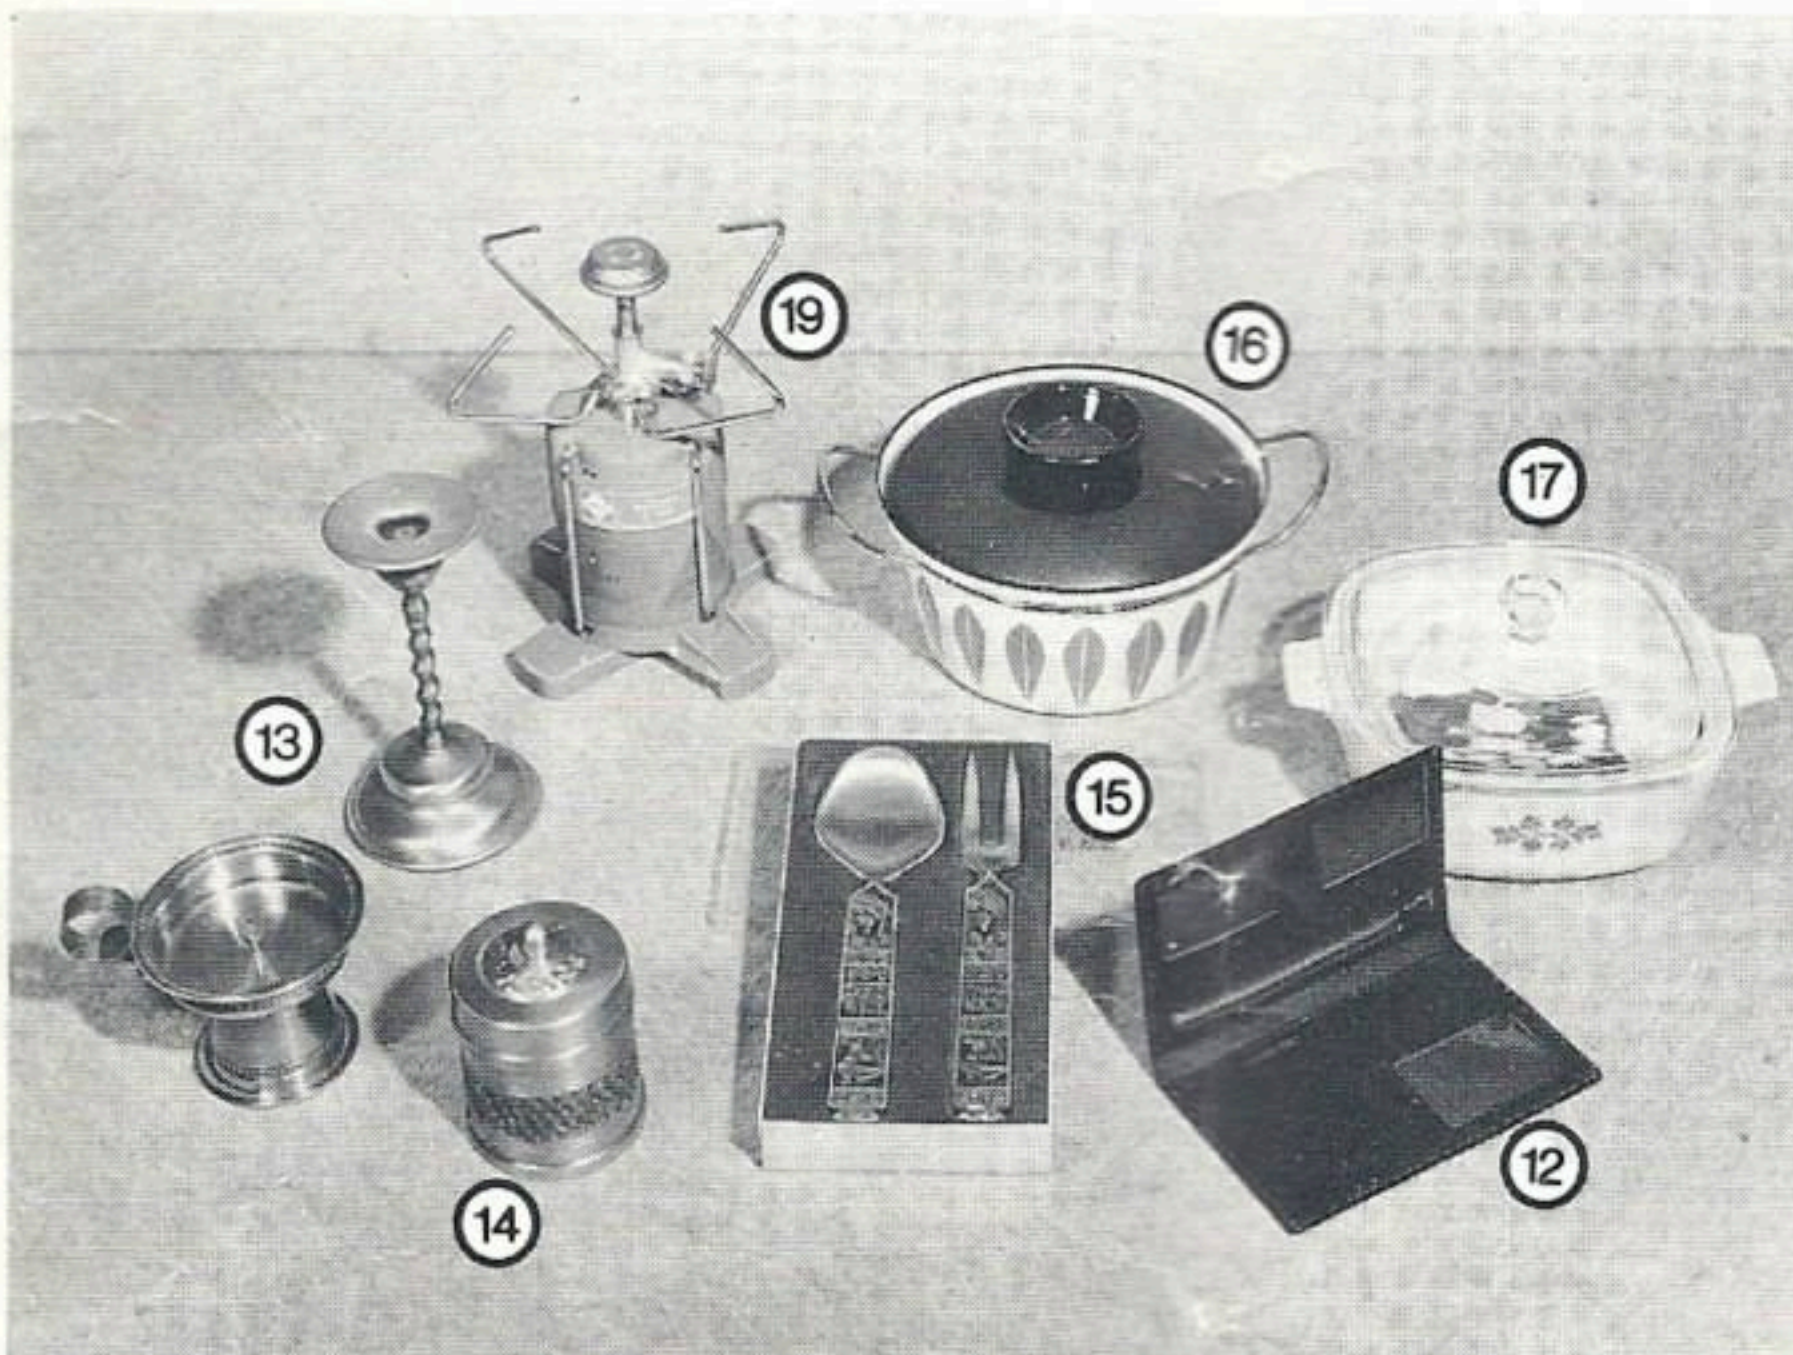

SERVICEKONTROLL - 50 POENG

12. Geiteskinn lommebok
13. Tinn lysestake (valgfritt: vridd/eller for kubbelys)
14. Sigarettskrin, tinn
15. Anretningssett (Kongetinn 351)
16. Thrine kasserolle (rød eller blå)

17. Pyroflam ildfast form
18. Campingstol
19. Gas-o-lett, kokeapparat
20. Flykoffert, skotskrutet stoff
21. Bærebag

LOTTERI

22. Orientalsk teppe
23. Sony reiseradio m/ FM
24. Standard båndopptager
25. DBS sykkel m/ gear og lykt (ikke ill.)
26. Dress
27. Semsket skinnjakke, mod. «rally»
28. Kodak 8 mm, mod. M4 filmopptager
29. Padillac, plastbåt m/ årer

30. Revell, miniracing bilbane, komplett m/ transformator
31. Ergometersykkel for trimming
32. Komplette campingkjøkken, lunchkoffert, bord og 2-bluss propanapp.
33. 2 hyttestoler. Teak eller eik
34. Svanette enkel sovesofa, mahogny
35. Solist, enkel sovesofa (ikke ill.)